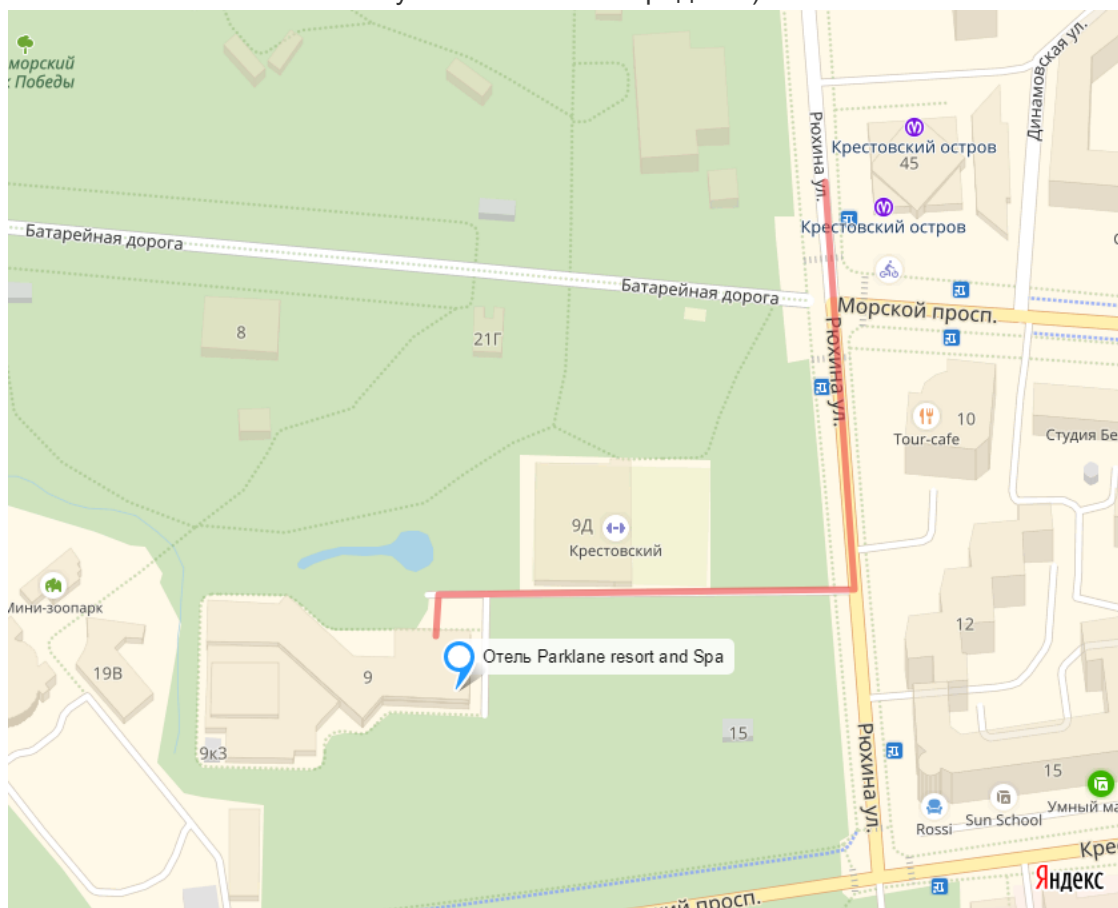

28-я научно-техническая конференция
Методы и технические средства
обеспечения безопасности информации

24-27 июня 2019 года
г. Санкт-Петербург, Отель «Parklane resort and Spa»
Крестовский остров, ул. Рюхина 9а.

Уважаемые участники конференции!

Начало конференции МИТСОБИ 2019 24 июня в 14:00.

Для удобства гостей, прибывающих из Москвы, организован трансфер в отель «Parklane Resort and Spa»: 24 июня в 11:00-11:30 на Московском вокзале (у памятника Петру I в центральном зале). Ловчиновская Нина Юрьевна с табличкой «Конференция МИТСОБИ 2019» направит вас к автобусу. Контакты Ловчиновской Нины Юрьевны: +7 (931) 262-19-56

Отправление автобуса с Московского вокзала в отель «Parklane Resort and Spa» 24 июня 2019 в 11:30

Самостоятельно добраться до места проведения конференции можно на метро от станции Площадь Восстания до станции Крестовский остров (с пересадкой на ст.м. Пушкинская/Звенигородская)